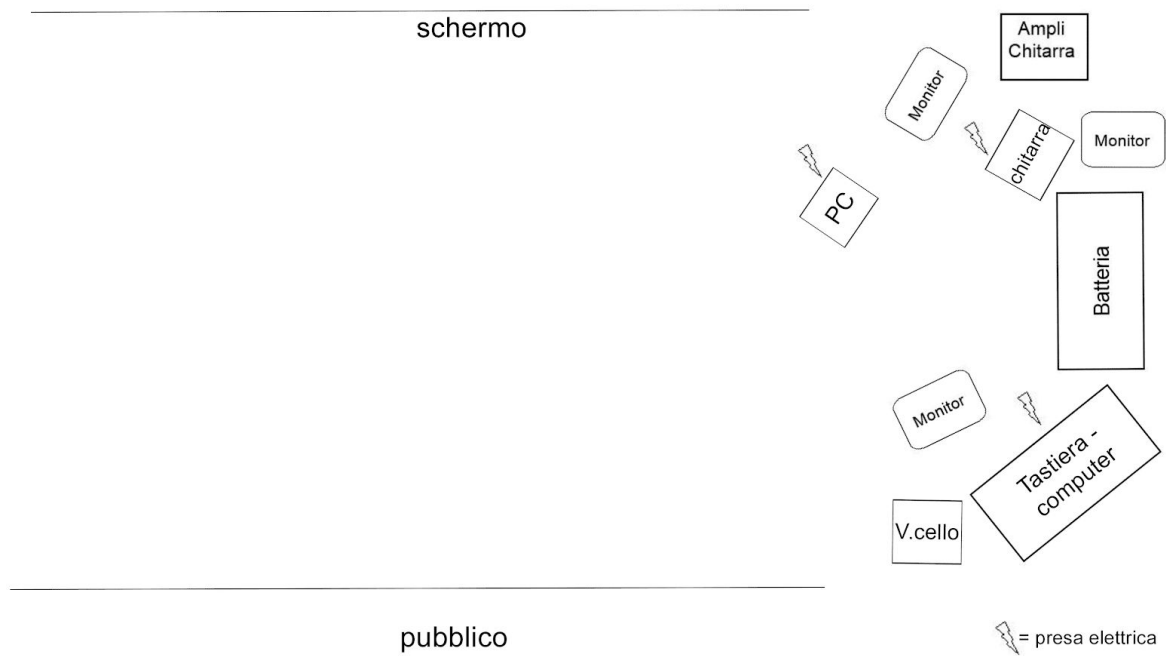

channel list

1	cassa	Akg D112
2	rullante/hi hat	Shure SM57
3	tom/timpano	Shure SM57/Sennheiser 421
4	over	condenser
6	ampli chitarra	Shure SM57
7	violoncello elettrico	DI
8	elettronica L	DI
9	elettronica R	DI

stage plot sonorizzazione

Lo stage plot è indicativo e può essere soggetto a modifiche. Per chiarimenti scrivere a info@illachime.net o chiamare Fabrizio (3332480329) o Gianluca (3333298869)